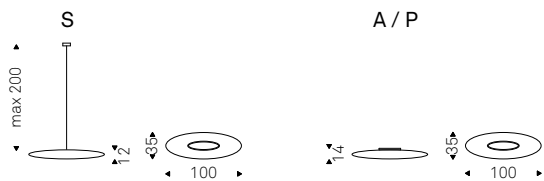

Venezia

- ▲ VENEZIA C table lamp
- ◀ VENEZIA 4 lamps

Astra

Piero De Longhi | 2011

Lampada da soffitto, applique e plafoniera con paralume in polietilene bianco. Lampadina non inclusa.

Ceiling, wall, chandelier lamp with white polyethylene lampshade. Bulb not included.