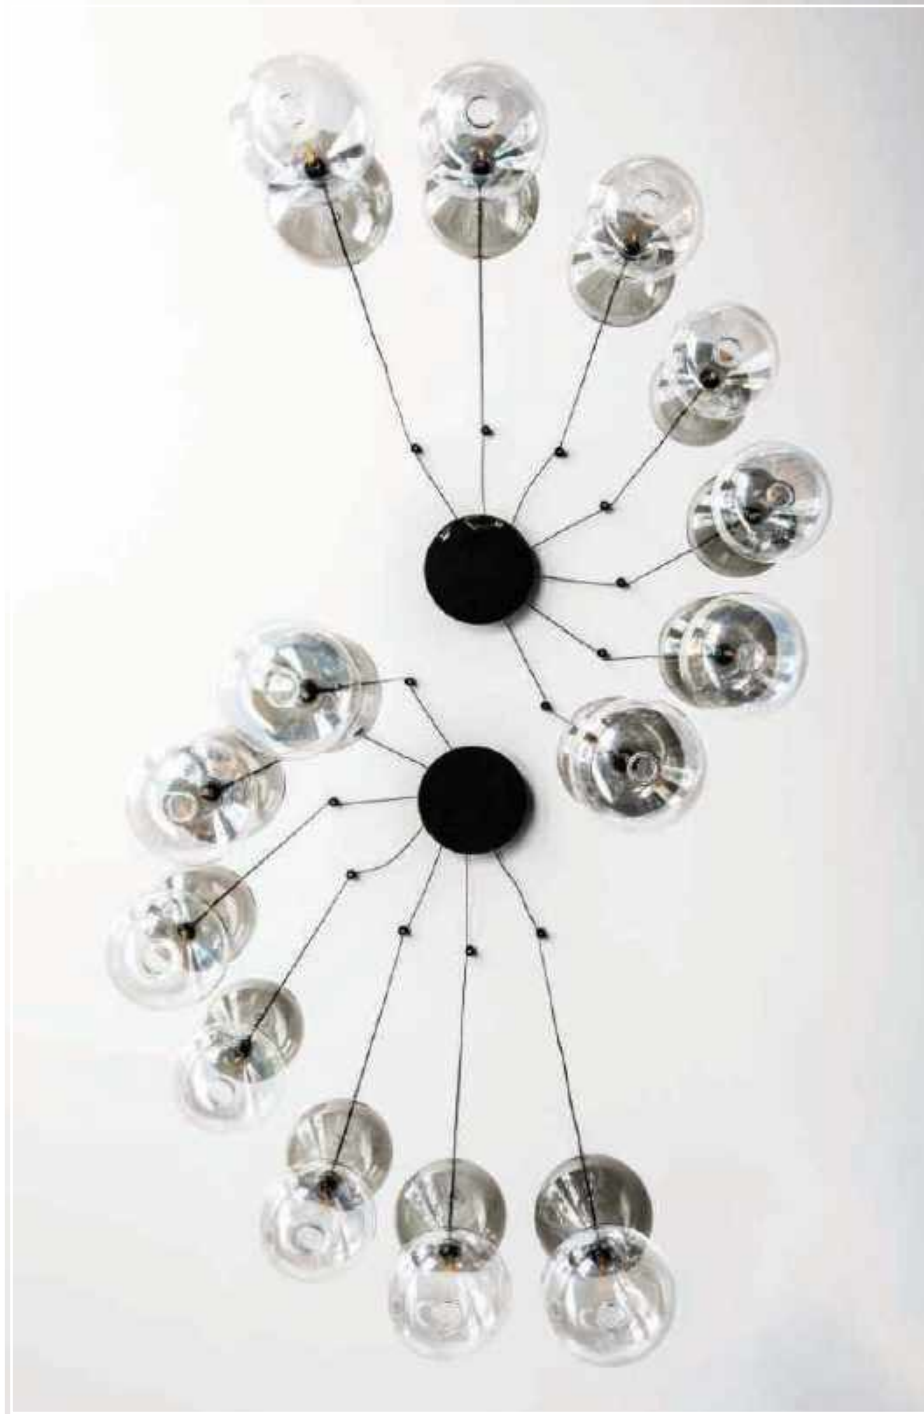

1. ▲ SABLIER lamp with mixed glass (iride-fumé) lampshades
   - SABLIER lamp with mixed glass (iride-fumé) lampshades - SKORPIO
2. WOOD A table with black base and burned oak top - NORMA
   COUTURE chairs in soft leather 952
   smoke - RADJA rugs