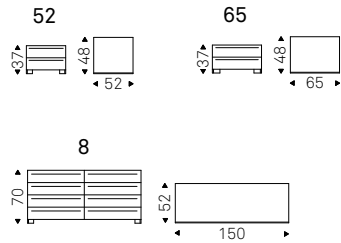

Dyno

Paolo Cattelan | 2012

Comodino a 2 cassetti o comò a 8 cassetti con struttura in legno goffrato oyster, graphite o in noce Canaletto o rovere bruciato. Piedi in acciaio inox lucido. Frontali dei cassetti rivestiti in ecopelle, o pelle come da campionario.

Nightstand with 2 drawers or dresser with 8 drawers with frame in oyster or graphite embossed lacquered wood, Canaletto walnut or burnt oak. Polished stainless steel feet. Drawer fronts covered in synthetic leather or soft leather as per sample card.

DYNO nightstand with oyster structure and drawer front covered in soft leather 951 castoro