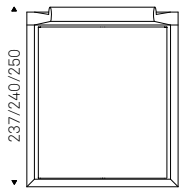

Matisse

Studio Dainelli | 2007

Letto con testiera e longheroni imbottiti e rivestiti in tessuto, synthetic nubuck, micro nubuck, ecopelle o pelle come da campionario. Rete inclusa.

Optional: rete alzabile con vano contenitore.

Bed with upholstered headboard and frame covered in fabric, synthetic nubuck, micro nubuck, synthetic leather or soft leather as per sample card. Slats included.

Optional: pull-up slats with container