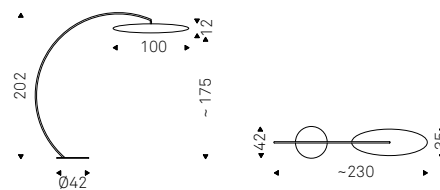

Astra Arc

Piero De Longhi | 2011

Lampada da terra con paralume in polietilene bianco. Base e stelo in acciaio cromato. Lampadina non inclusa.

Floor lamp with white polyethylene lampshade. Base and stem in chromed steel. Bulb not included.