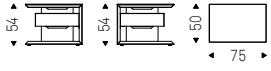

Optional: pull-up slats with container

Biagio

Paolo Cattelan | 2019

Comodino reversibile con struttura verniciata gofrato titanio, graphite o bianco. Cassettiera in noce Canaletto o rovere bruciato.

Reversible nightstand with titanium, graphite or white embossed lacquered frame. Drawer unit in Canaletto walnut or burned oak.