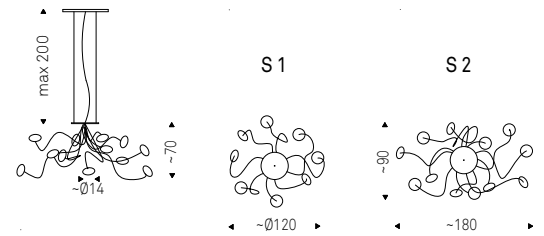

Lampada da soffitto con bracci in cromo nero o metallo cromato e paralumi in cristallo trasparente. Lampadine incluse.

Ceiling lamp with black chromed or chromed metal arms and transparent glass lampshades. Bulbs included.