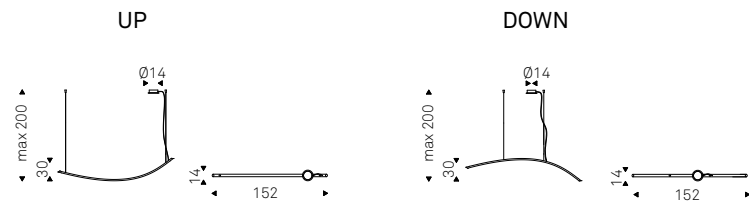

Katana

Giorgio Cattelan | 2020

Lampada da soffitto con struttura in acciaio verniciato goffrato titanio. Attacco a soffitto in acciaio verniciato goffrato titanio e nero. Illuminazione a led.
Optional telecomando e dimmer.

Ceiling lamp in titanium embossed lacquered steel frame.
Ceiling plate in titanium and black embossed lacquered steel. Led lights. Optional: remote control and dimmer.

Socket 2/4

KATANA 2DOWN-1UP lamps
- TYRON KERAMIK PREMIUM table with graphite base, arenal ceramic top and brushed grey profile - BOMBÈ chair in soft leather - 948 lino, graphite and burned oak frame - MUMBAI rug