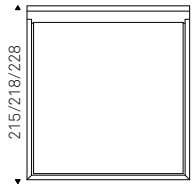

Patrick

Cà Nova Design | 2006

Letto imbottito rivestito in tessuto, synthetic nubuck, micro nubuck, ecopelle o pelle come da campionario. Piedi in acciaio inox lucido. Rete inclusa.

Optional: rete alzabile con vano contenitore.

Upholstered bed covered in fabric, synthetic nubuck, micro nubuck, synthetic leather or soft leather as per sample card.

Polished stainless steel feet. Slats included.

Optional: pull-up slats with container.