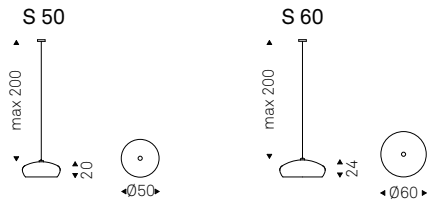

Hublot

Smart Studio | 2011

Lampada da soffitto in acciaio cromato, graphite, verniciato bianco opaco o titanio goffrato. Interno verniciato bianco. Lampadina non inclusa.

Ceiling lamp in chromed, graphite, white or titanium varnished steel. White varnished internal lampshade. Bulb not included.

- ◀ HUBLLOT S50 lamp in white
- HUBLLOT S60 lamps in titanium - SKORPIO WOOD B table with black base and burned oak top - NAUTILUS bookcases in titanium