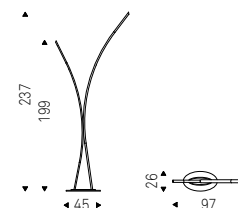

Piantana con struttura in acciaio verniciato goffrato graphite e acciaio ramato o cromo nero. Illuminazione a led.

Floor lamp with frame in graphite embossed lacquered steel and copper steel or black chrome. Led light.

TWIN floor lamp with graphite/black chrome frame - ABSOLUT sideboard - RADJA rug - FLAMINGO chair