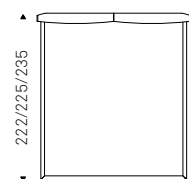

Adam

Gino Carollo | 2014

Letto interamente rivestito in tessuto, synthetic nubuck, micro nubuck, ecopelle o pelle nei colori come da campionario. Profilo testiera in tinta, in pelle rosso corsa o lobster. Piedi in noce Canaletto o rovere bruciato. Rete inclusa.

Upholstered bed covered in fabric, synthetic nubuck, micro nubuck, synthetic leather or soft leather as per sample card. Headboard profiles in matching colour, in red or orange soft leather. Canaletto walnut or burned oak feet. Slats included.

◀ ADAM bed in soft leather 953 ardesia and headboard profiles in soft leather 992 lobster
▶ ADAM bed in soft leather 948 lino and headboard profiles in matching colour