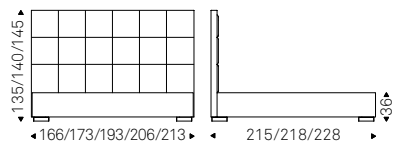

William

Studio Kronos | 2006

Letto imbottito rivestito in tessuto, synthetic nubuck, micro nubuck, ecopelle o pelle come da campionario. Piedi in acciaio inox lucido. Rete inclusa.

Optional: rete alzabile con vano contenitore.

Upholstered bed covered in fabric, synthetic nubuck, micro nubuck, synthetic leather or soft leather as per sample card.

Polished stainless steel feet. Slats included.

Optional: pull-up slats with container.

WILLIAM bed in soft leather 947
oyster - DORIAN nightstand in soft
leather 947 oyster