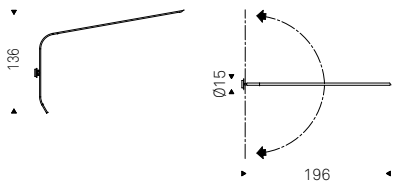

Fisherman

Brogliato Traverso | 2018

Lampada orientabile da parete con struttura in acciaio verniciato gofrato titanio, graphite o nero. Illuminazione a led.

Adjustable wall lamp in titanium, graphite or black embossed lacquered steel frame. Led lights.