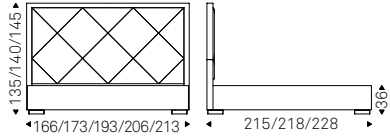

Patrick

Cà Nova Design | 2006

Letto imbottito rivestito in tessuto, synthetic nubuck, micro nubuck, ecopelle o pelle come da campionario. Piedi in acciaio inox lucido. Rete inclusa.

Optional: rete alzabile con vano contenitore.

Upholstered bed covered in fabric, synthetic nubuck, micro nubuck, synthetic leather or soft leather as per sample card.

Polished stainless steel feet. Slats included.

Optional: pull-up slats with container.