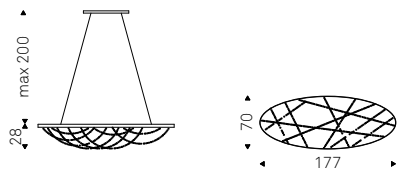

Cristal

Oriano Favaretto | 2015

Lampada a soffitto con telaio in acciaio Nichel satinato.
Paralume composto da pendagliere in cristallo.
Lampadina inclusa.

Ceiling lamp with satin Nickel steel frame. Lampshade with
crystal pendants. Bulb included.

S1

S2

S3