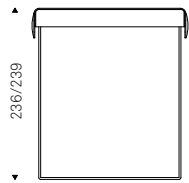

Ayrton

Andrea Lucatello | 2020

Letto con struttura in acciaio verniciato gofrato titanio o bronzo. Testiera interamente rivestita in tessuto, synthetic nubuck, micro nubuck, ecopelle o pelle nei colori come da campionario. Rete inclusa.

Bed with frame in titanium or bronze embossed lacquered steel. Headboard completely covered in fabric, synthetic nubuck, micro nubuck, synthetic leather or soft leather as per sample card. Slats included.