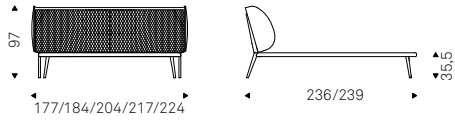

Ayrton

Andrea Lucatello | 2020

Letto con struttura in acciaio verniciato gofrato titanio o bronzo. Testiera interamente rivestita in tessuto, synthetic nubuck, micro nubuck, ecopelle o pelle nei colori come da campionario. Rete inclusa.

Bed with frame in titanium or bronze embossed lacquered steel. Headboard completely covered in fabric, synthetic nubuck, micro nubuck, synthetic leather or soft leather as per sample card. Slats included.