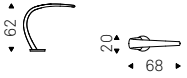

Mamba

Piero De Longhi | 2012

Lampada da tavolo in poliuretano rigido verniciato titanio o nero lucido con base in acciaio inox lucido oppure verniciato brushed bronze con base in cromo nero. Illuminazione a led.

Table lamp in titanium or polished black painted rigid polyurethane with base in polished stainless steel or in brushed bronze painted with base in black chrome. Led light.