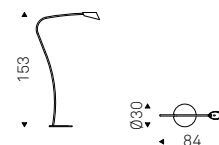

Little Flag

Emanuele Zenere | 2008

Lampada da terra con struttura in acciaio verniciato goffrato titanio, graphite o nero. Lampadine non incluse.

Floor lamp in titanium, graphite or black embossed lacquered steel. Bulbs not included.