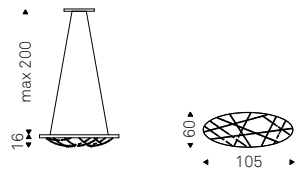

Cristal

Oriano Favaretto | 2015

Lampada a soffitto con telaio in acciaio Nichel satinato.
Paralume composto da pendagliere in cristallo.
Lampadina inclusa.

Ceiling lamp with satin Nickel steel frame. Lampshade with
crystal pendants. Bulb included.

S1