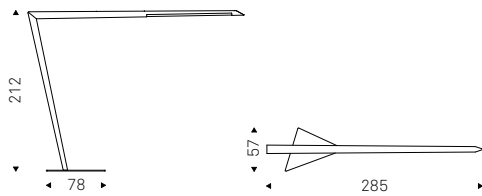

STEALTH floor lamp in black - MUMBAI rug

Zed

Philip Jackson | 2013

Lampada da terra con struttura in acciaio verniciato goffrato graphite. Illuminazione a led.

Floor lamp with graphite embossed lacquered steel frame. Led light.