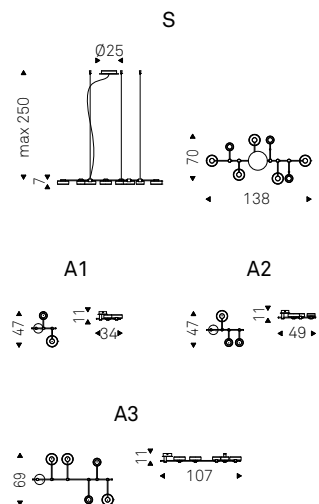

Circuit

STC Studio | 2019

Lampadario (S) e applique (A1, A2, A3) con struttura in acciaio verniciato goffrato titanio e nickel satinato. Paralume piccolo in vetro borosilicato trasparente e paralume grande in vetro borosilicato fumè. Illuminazione integrata a led.

Ceiling (S) and wall lamp (A1, A2, A3) with frame in titanium embossed lacquered steel and satin Nickel. Small lampshade in borosilicate transparent glass, big lampshade in borosilicate fumé glass. Integrated LED light.