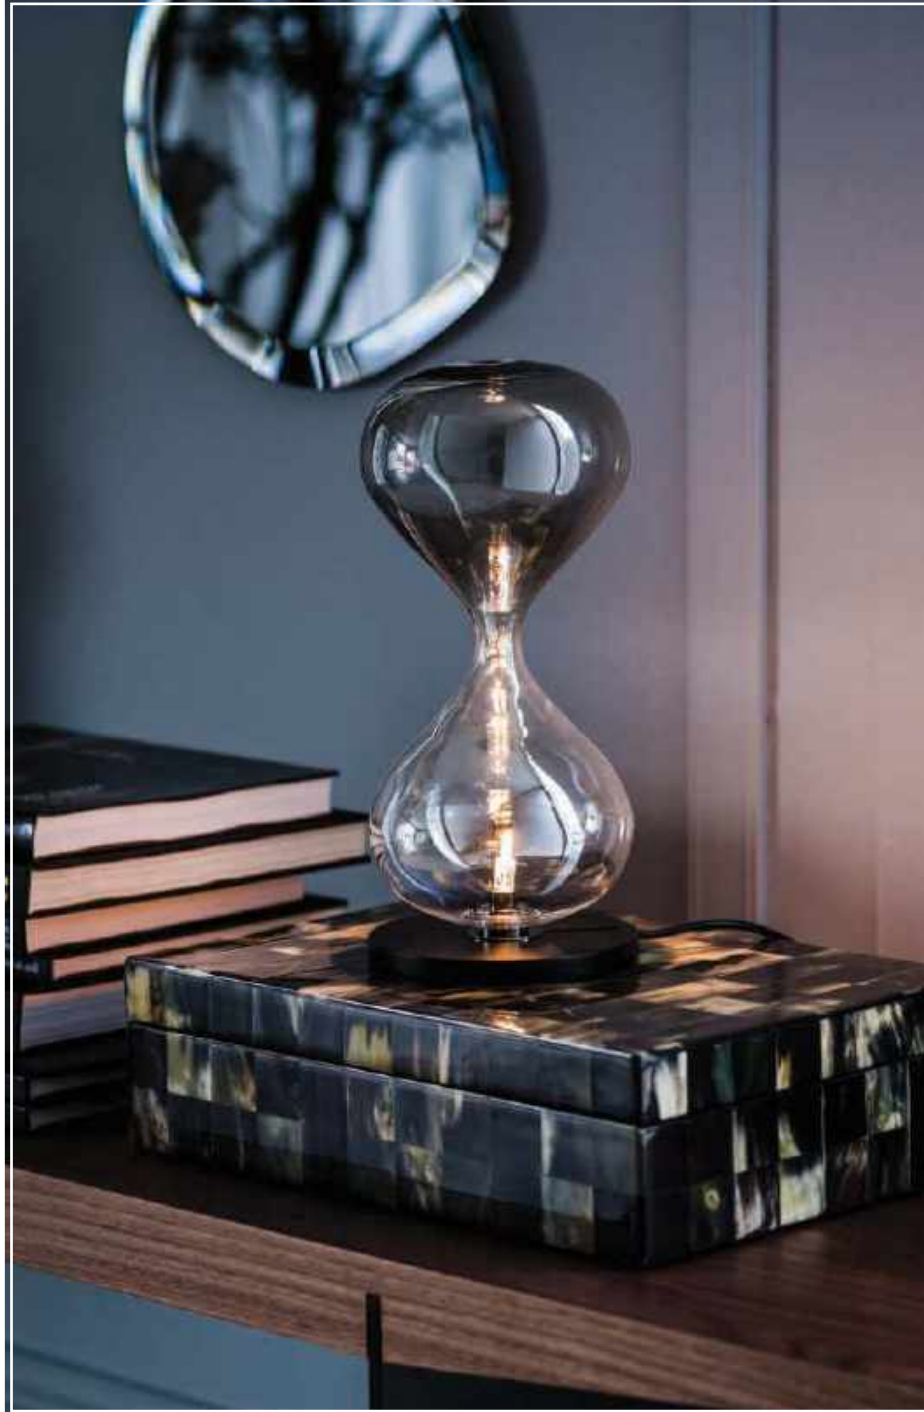

Sablier

▲ SABLIER A table lamp with mixed glass (iride-fumé) lampshade

◀ SABLIER lamp with mixed glass (iride-fumé) lampshades - SKORPIO KER-WOOD ROUND table with black base, burned oak top and matt portoro ceramic insert - MAGDA COUTURE B chairs in soft leather 951 castoro and burned oak frame - ABSOLUT sideboard - HAWAII mirrors - AIRPORT bookcase