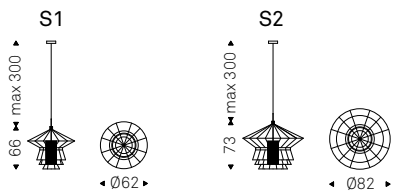

Zeppelin

Oriano Favaretto | 2014

Sospensione con struttura in acciaio verniciato nero opaco o Nichel. Tessuto di rivestimento avorio, marrone o nero. Lampadina non inclusa.

Ceiling lamp with steel frame in matt black painted or Nickel. Ivory, brown or black covering fabric. Bulb not included.