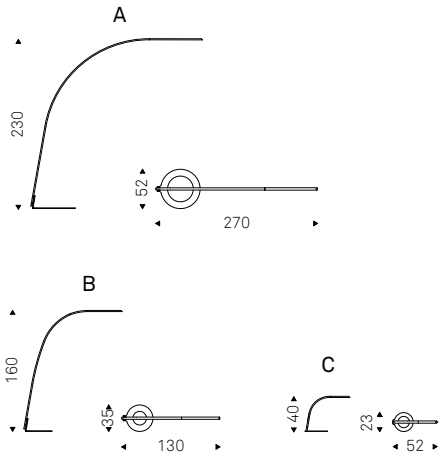

Lampo

Paolo Cattelan | 2016

Lampada da terra (A-B) e da tavolo (C) con struttura in acciaio verniciato gofrato titanio, graphite o nero. Illuminazione a led, led inclusi.

Floor (A-B) and table lamp (C) in titanium, graphite or black embossed lacquered steel frame. Led lights included.

- ◀ LAMPO B floor lamp in black - EUROPA KERAMIK sideboard with black structure and doors/top insert in alabastro ceramic - REGAL mirror in mirrored glass
- LAMPO A floor lamp in black - KITANO side tables - HAWAII B mirror in fumé mirrored glass