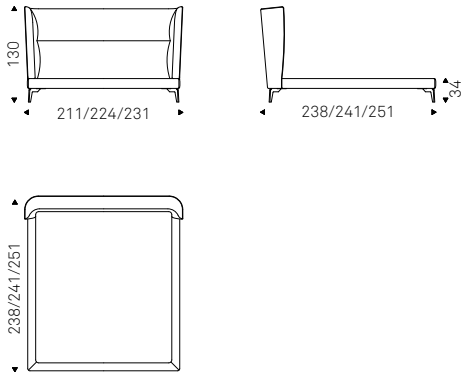

Ludovic

Manzoni & Tapinassi | 2017

Letto imbottito rivestito in ecopelle, tessuto, synthetic nubuck, micro nubuck o pelle come da campionario. Piedi in acciaio verniciato goffrato bronzo, graphite o bianco.
Optional: retro testiera rivestita in pelle. Rete inclusa.

Upholstered bed covered in synthetic leather, fabric, synthetic nubuck, micro nubuck or soft leather as per sample card. With bronze, white or graphite embossed lacquered steel feet. Optional: back headboard covered in soft leather. Slats included.

LUDOVIC bed in micro nubuck
MN604 shadow and bronze steel
feet - STING side tables with black
base and calacatta ceramic
top - ASIA lamp with grey-bronze
lampshades