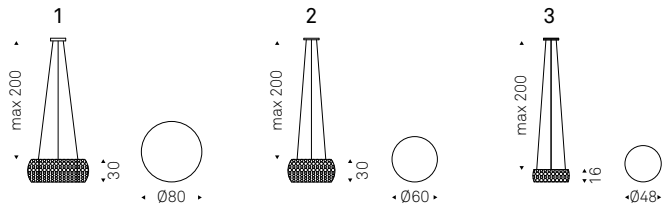

S1

S2

S3

Kidal

G. Cattelan - E. Zenere | 2013

Lampada da soffitto con telaio in acciaio cromato e paralume composto da pendagliere in cristallo.
Lampadina inclusa.

Ceiling lamp with chromed steel frame and lampshade made of glass pendants.
Bulb included.