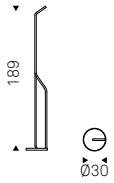

Tucson

Emanuele Zenere | 2018

Lampada da terra con struttura in acciaio verniciato goffrato titanio o nero. Illuminazione a led.

Floor lamp in titanium or black embossed lacquered steel. Led lights.

TUCSON floor lamp in black