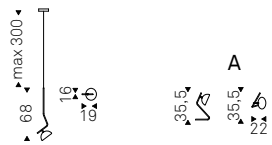

Sunset

Oriano Favaretto | 2018

Lampada a soffitto e abat-jour (A) con struttura in ottone e paralume in cristallo fumé. Attacco a soffitto in acciaio cromo nero.

S2/12: attacco rotondo da 2 a 12 paralumi.

Lampadina inclusa.

Ceiling lamp and table lamp (A) with brass frame and lampshade in fumé glass sand ceiling plate in black chrome steel.

S2/12: round ceiling plate for 2/12 lampshades.

Bulb included.

Socket 2/12