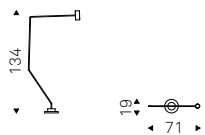

Thor

Oriano Favaretto | 2016

Lampada da terra con struttura in acciaio verniciato bronzo satinato e base in acciaio verniciato nero opaco. Lampadina non inclusa.

Floor lamp with frame in satin bronze steel and matt black painted steel base. Bulb not included.