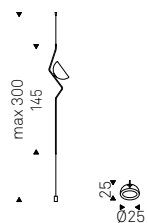

Tramonto

Oriano Favaretto | 2018

Lampada a soffitto con struttura in ottone o verniciata nero opaco e paralume in cristallo fumé. Lampadina non inclusa.

Ceiling lamp with brass or matt black painted embossed steel frame and fumé glass. Bulb not included.