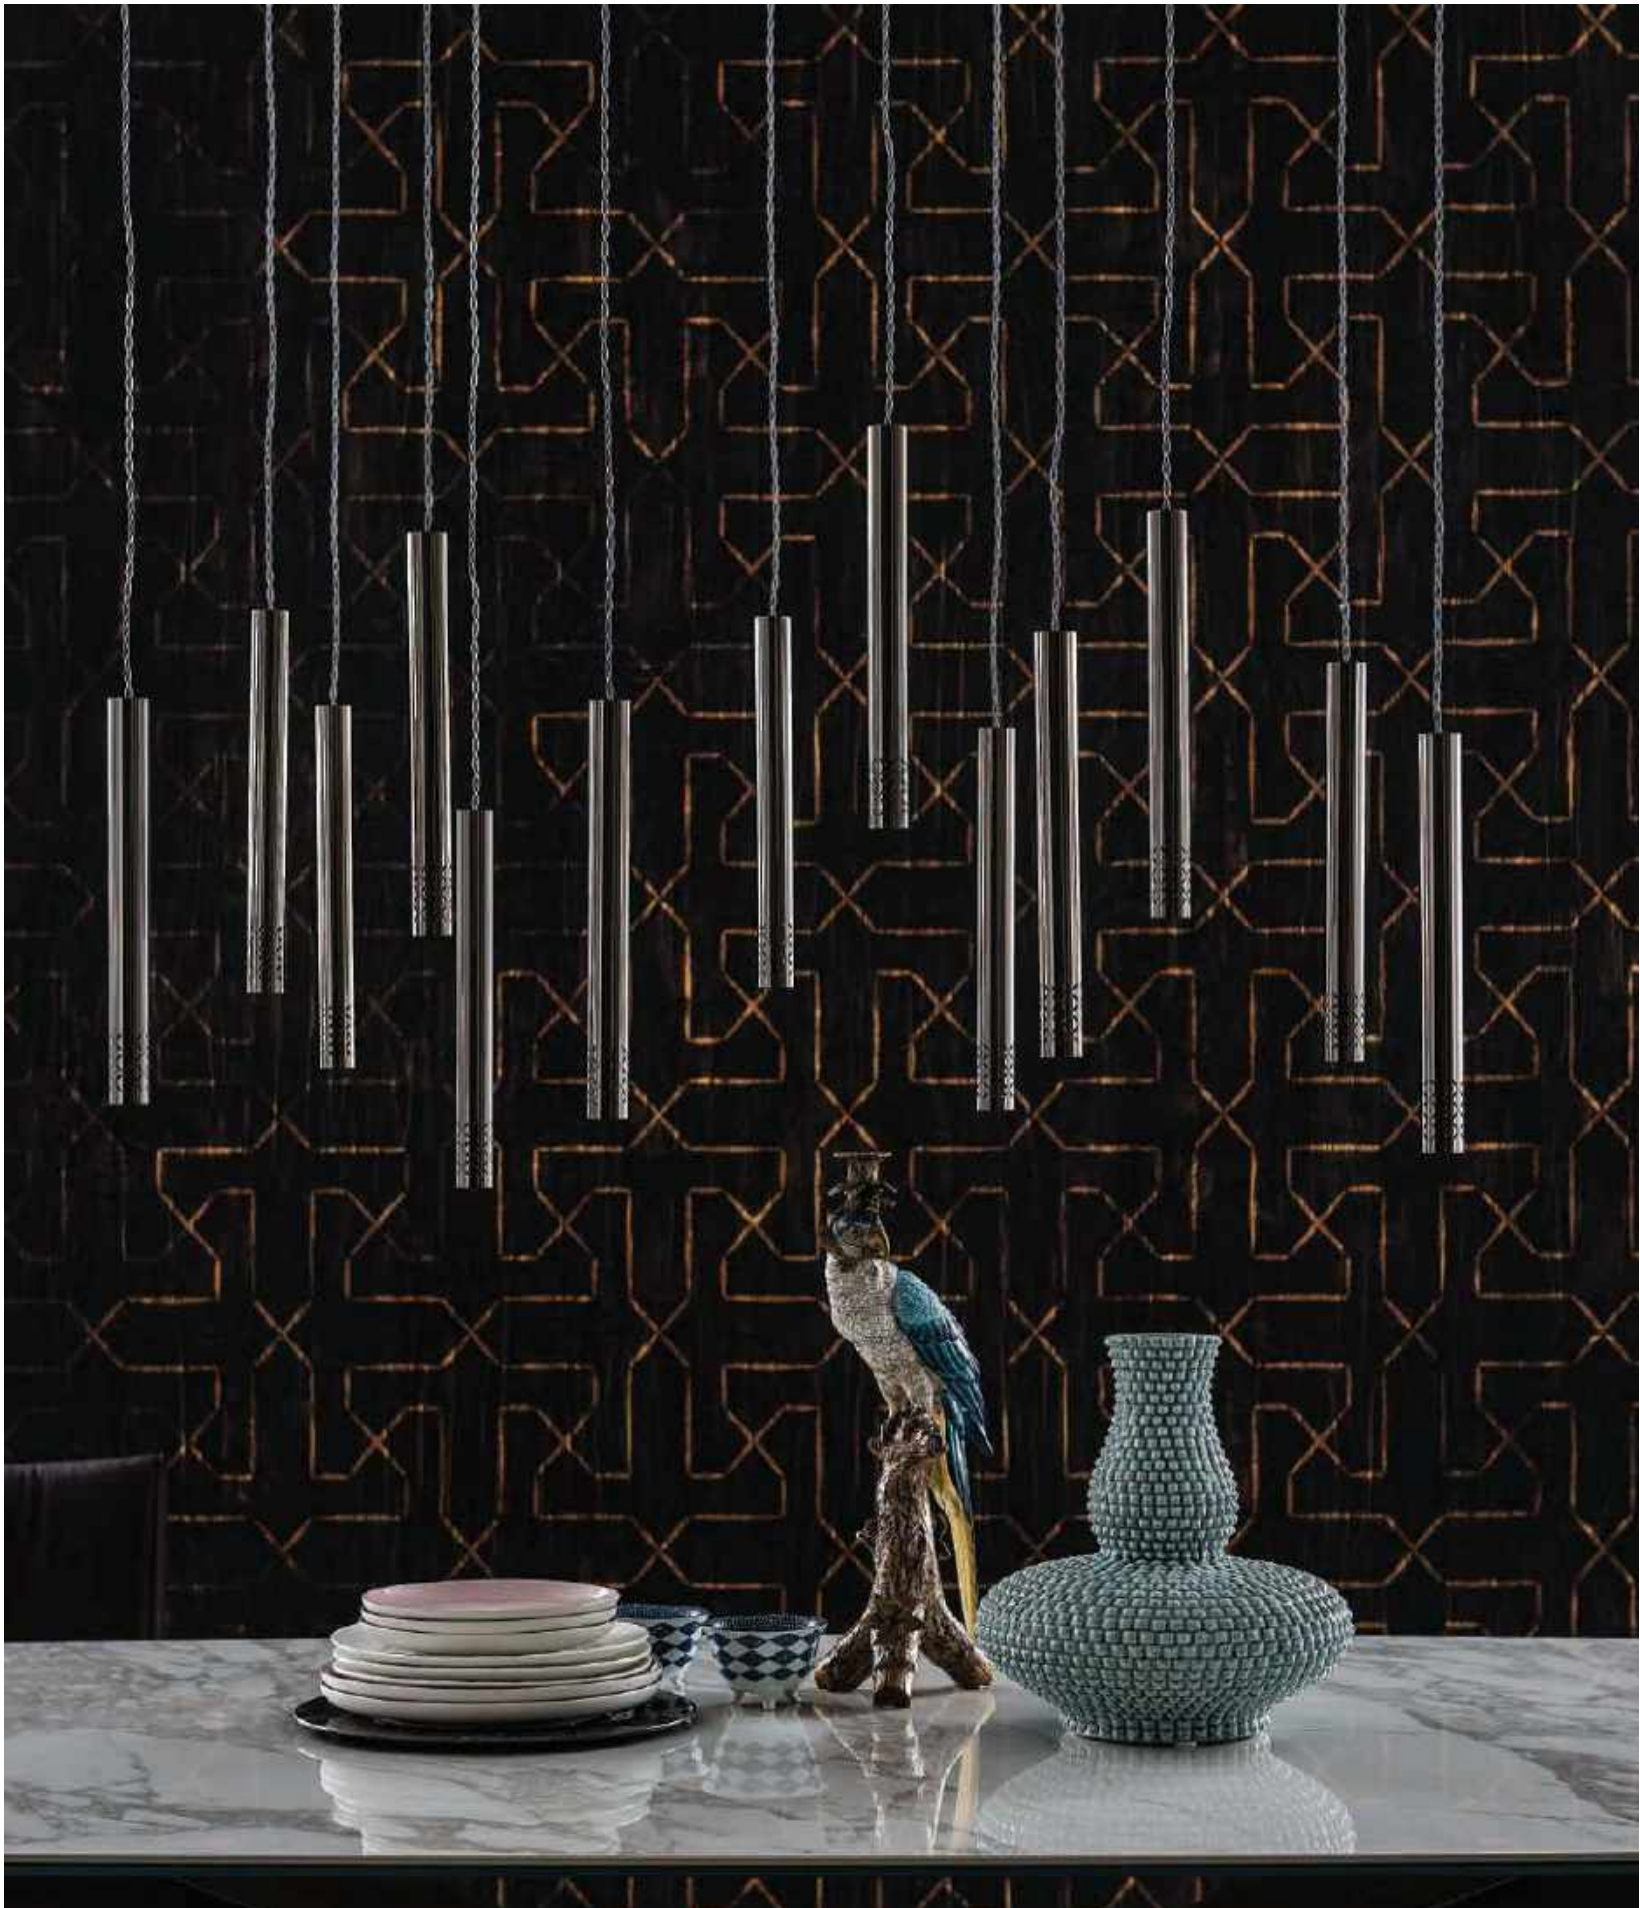

S7/12: round ceiling plate for 7/12 lampshades.

Bulb included.

Socket 2/6

Socket 7/12

Baban

Andrea Lucatello | 2015

Lampada a soffitto con struttura in acciaio cromo nero e paralume in vetro borosilicato trasparente, fumé e arancione.
Lampadina inclusa.