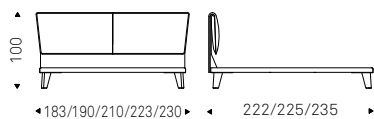

Adam

Gino Carollo | 2014

Letto interamente rivestito in tessuto, synthetic nubuck, micro nubuck, ecopelle o pelle nei colori come da campionario. Profilo testiera in tinta, in pelle rosso corsa o lobster. Piedi in noce Canaletto o rovere bruciato. Rete inclusa.

Upholstered bed covered in fabric, synthetic nubuck, micro nubuck, synthetic leather or soft leather as per sample card. Headboard profiles in matching colour, in red or orange soft leather. Canaletto walnut or burned oak feet. Slats included.

◀ ADAM bed in soft leather 953 ardesia and headboard profiles in soft leather 992 lobster
▶ ADAM bed in soft leather 948 lino and headboard profiles in matching colour