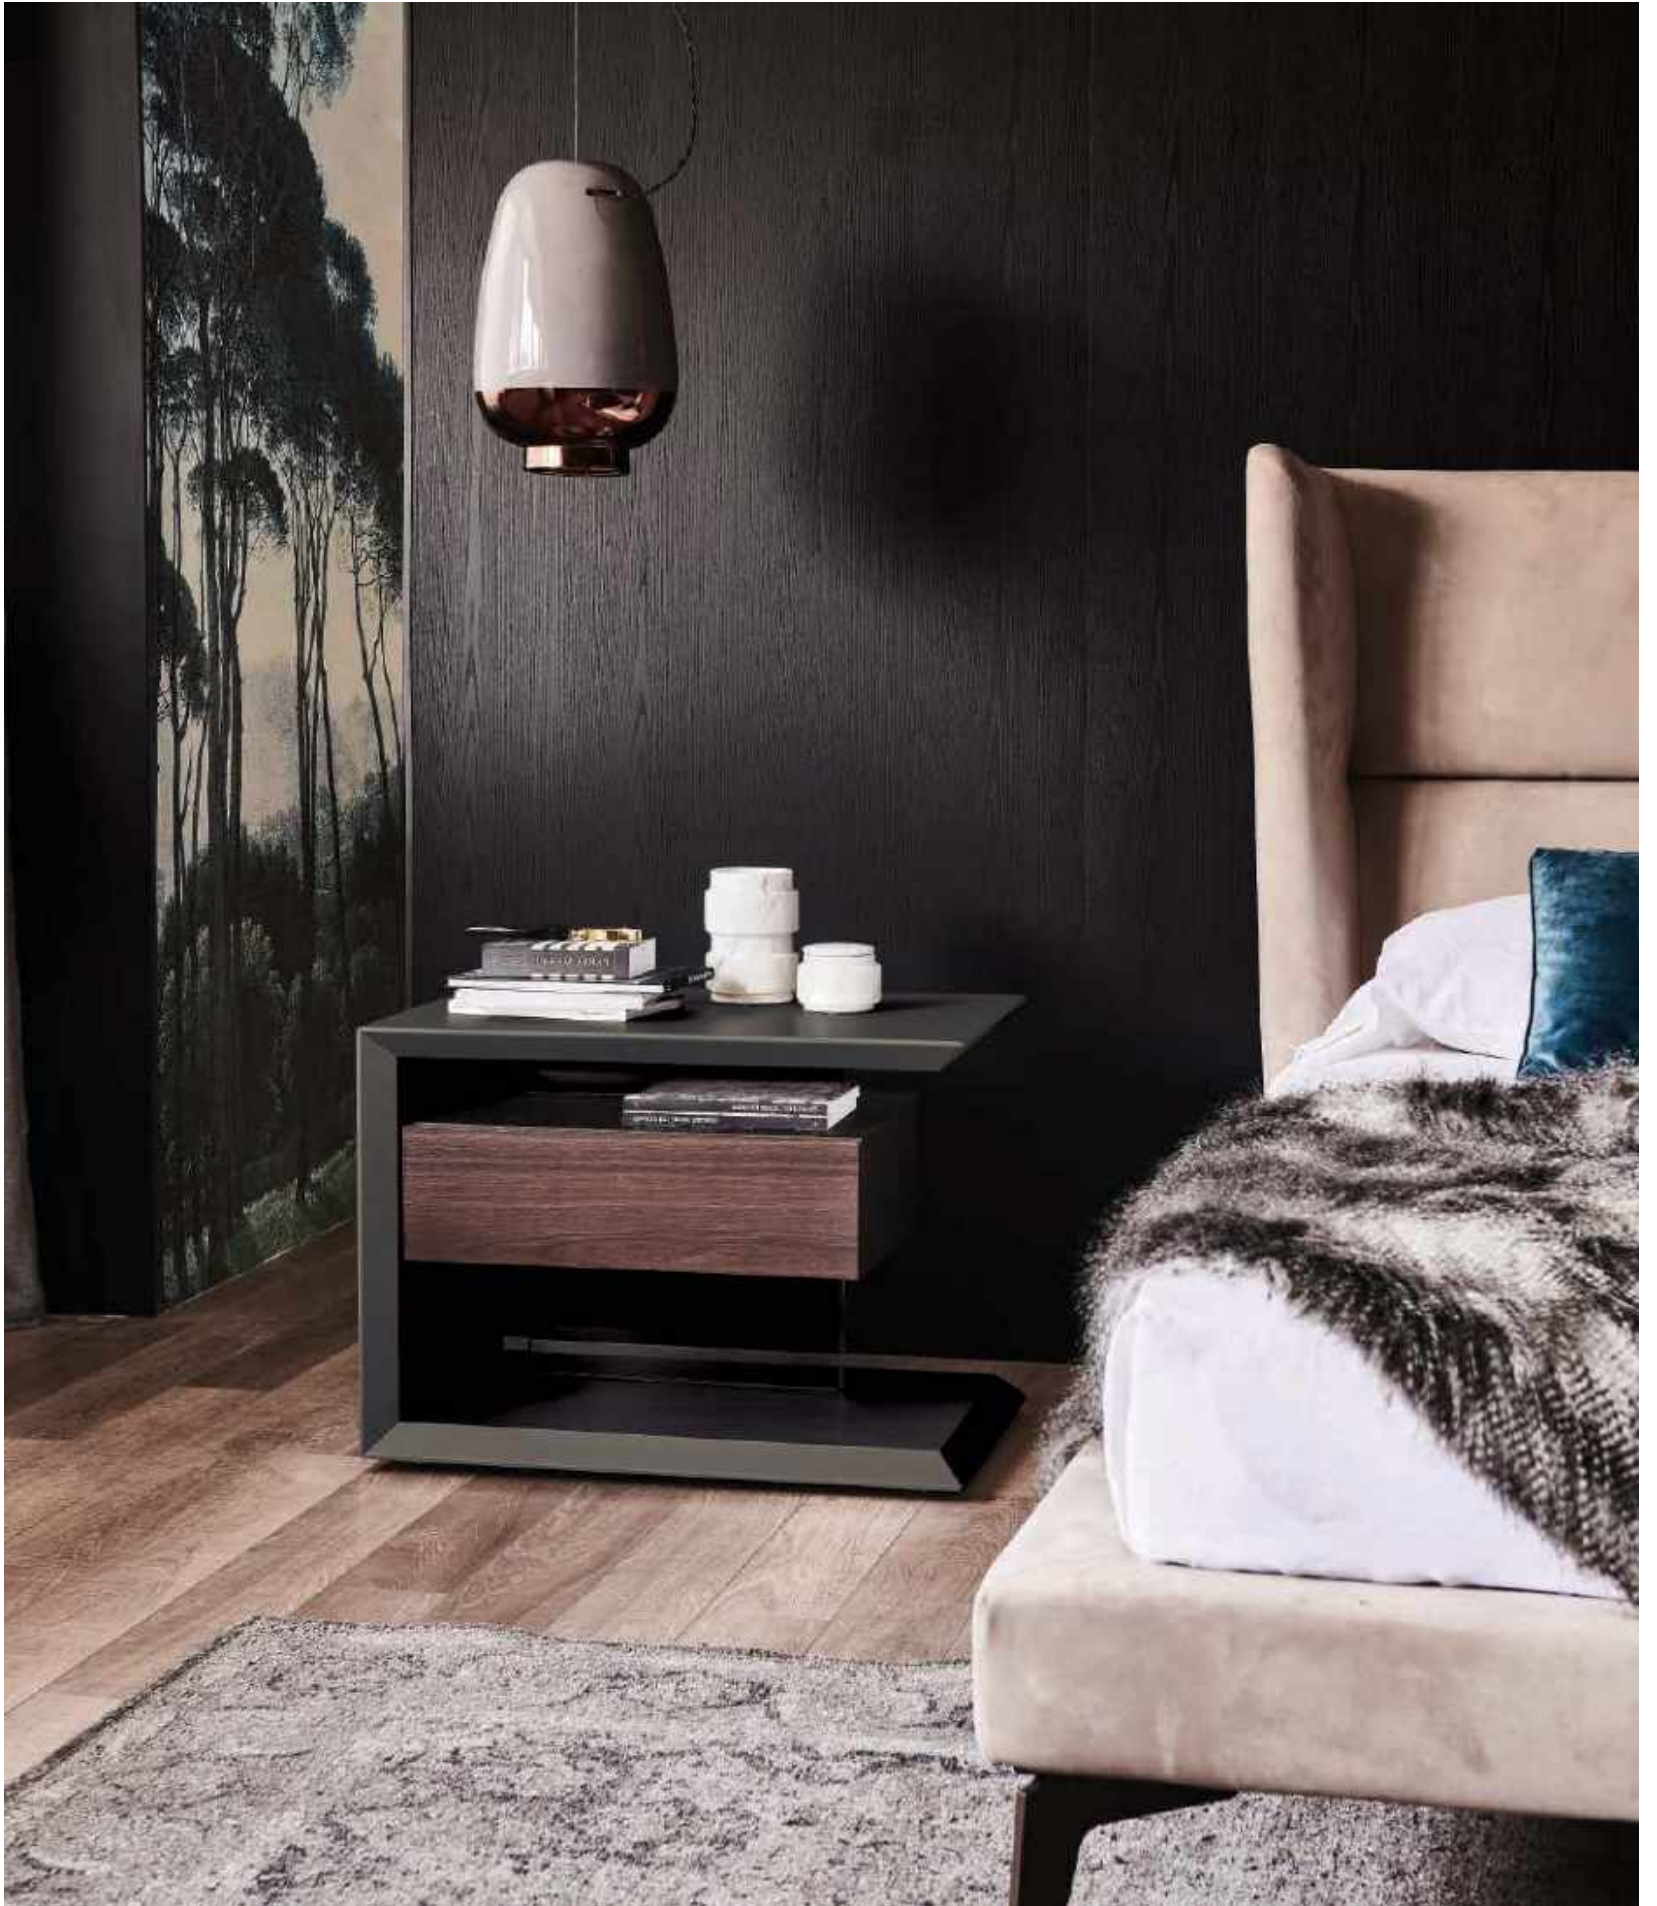

Optional: pull-up slats with container

Biagio

Paolo Cattelan | 2019

Comodino reversibile con struttura verniciata gofrato titanio, graphite o bianco. Cassettiera in noce Canaletto o rovere bruciato.

Reversible nightstand with titanium, graphite or white embossed lacquered frame. Drawer unit in Canaletto walnut or burned oak.