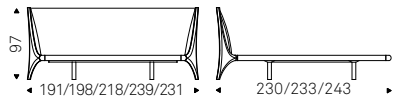

Nelson

Andrea Lucatello | 2014

Letto con struttura in legno noce Canaletto o frassino tinto rovere bruciato. Testiera interamente rivestita in tessuto, synthetic nubuck, micro nubuck, ecopelle o pelle nei colori come da campionario. Rete inclusa.

Bed with Canaletto walnut or burned oak stained ashwood frame. Headboard completely covered in fabric, synthetic nubuck, micro nubuck, synthetic leather or soft leather as per sample card. Slats included.