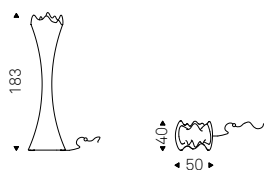

Sipario Light

Pierpaolo Zanchin | 2011

Lampada da terra appendiabiti in polietilene bianco.
Lampadina inclusa.
Lampadina non inclusa nella versione a 110V.

Floor lamp-coathanger in white polyethylene.
Bulb included. In 110V version bulb not included.