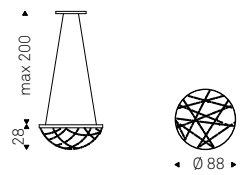

Cristal

Oriano Favaretto | 2015

Lampada a soffitto con telaio in acciaio Nichel satinato.
Paralume composto da pendagliere in cristallo.
Lampadina inclusa.

Ceiling lamp with satin Nickel steel frame. Lampshade with
crystal pendants. Bulb included.

S1

S2

S3