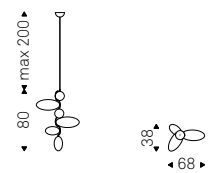

Topaz

Andrea Lucatello | 2015

Lampada a soffitto con struttura in acciaio cromo nero e paralume in vetro borosilicato trasparente, fumé, azzurro e ambra.
Lampadina inclusa.

Ceiling lamp with black chrome steel frame. Lampshade in borosilicate transparent, smoked, light blue and amber glass.
Bulb included.