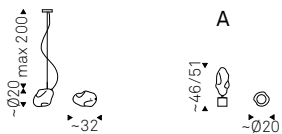

Cloud

Oriano Favaretto | 2016

Lampada a soffitto e abat-jour (A). Abat-jour con paralume in cristallo iride e base in acciaio Nichel satinato. Lampada a soffitto con paralume in cristallo iride o fumé.

Attacco a soffitto in acciaio Nichel satinato.

S1: attacco singolo.

S2/6: attacco rotondo da 2 a 6 paralumi.

S7/12: attacco rotondo da 7 a 12 paralumi.

Lampadina inclusa.

Ceiling or table lamp (A). Table lamp with lampshade in iride glass and satin Nickel base. Ceiling lamp with lampshade in iride glass or smoked grey glass.

S1: single plate.

S2/6: round ceiling plate for 2/6 lampshades.

S7/12: round ceiling plate for 7/12 lampshades.

Bulb included.

Socket 2/6

Socket 7/12