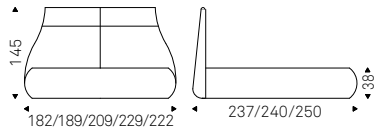

Matisse

Studio Dainelli | 2007

Letto con testiera e longheroni imbottiti e rivestiti in tessuto, synthetic nubuck, micro nubuck, ecopelle o pelle come da campionario. Rete inclusa.

Optional: rete alzabile con vano contenitore.

Bed with upholstered headboard and frame covered in fabric, synthetic nubuck, micro nubuck, synthetic leather or soft leather as per sample card. Slats included.

Optional: pull-up slats with container