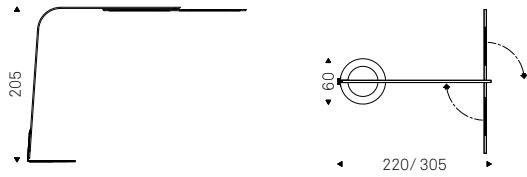

Stealth

Brogliato Traverso | 2017

Lampada da terra con struttura in acciaio verniciato goffrato titanio, graphite, bianco o nero. Paralume girevole. Illuminazione a led, led inclusi.

Floor lamp in titanium, graphite, white or black embossed lacquered steel. Swiveling lampshade. Led lights included.