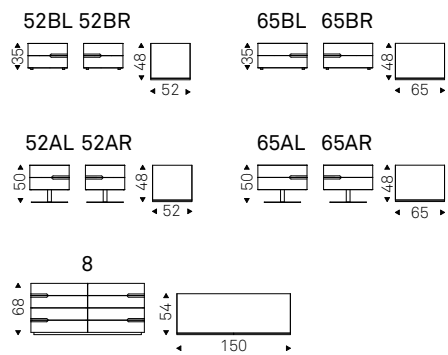

Ciro

Paolo Cattelan | 2016

Comodino in due dimensioni e due altezze a 2 cassetti, comò a 8 cassetti con struttura e frontali in legno gofrato oyster, graphite o in noce Canaletto o rovere bruciato. Inserti in ecopelle o pelle come da campionario.

Versione A con base in acciaio verniciato gofrato graphite.

Nightstand in two sizes and two heights with 2 drawers, dresser with 8 drawers with frame and fronts in oyster or graphite embossed lacquered wood, or Canaletto walnut or burnt oak. Inserts in synthetic leather or soft leather as per our sample cards.

A Version with graphite embossed lacquered steel base.

CIRO nightstand with burned oak structure and soft leather 951 castoro inserts - AYRTON bed in soft leather 951 castoro and bronze structure