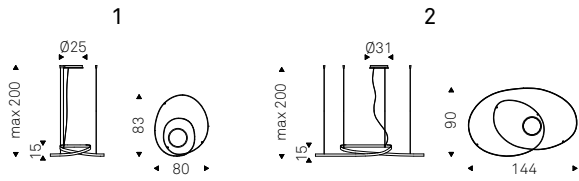

Socket 2 / 12

Melody

Heaven

Giorgio Cattelan | 2020

Lampada da soffitto con struttura in acciaio verniciato goffrato titanio. Illuminazione a led. Optional telecomando e dimmer.

Ceiling lamp in titanium embossed lacquered steel frame. Led lights. Optional: remote control and dimmer.