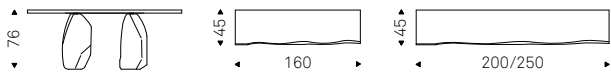

Rapa Nui

Oriano Favaretto | 2015

Consolle con gambe in cemento verniciato in pasta nei colori bianco o grigio. Piano in legno noce Canaletto, rovere bruciato o rovere naturale con bordo irregolare in massello.

Console with legs in white or grey colored cement. Top in solid Canaletto walnut, burned oak or natural oak with irregular edges.

RAPA NUI 200 console with white base and Canaletto walnut top
- STRIPES mirror - BOB POUF in soft leather 945 safari - MAPOON rug