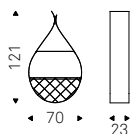

Drop

Pierpaolo Zanchin | 2010

Libreria/portabottiglie a muro in acciaio verniciato nero, graphite o bianco opaco o in acciaio inox lucido con griglia e ripiano verniciati nero, graphite o bianco opaco o in acciaio verniciato gofrato titanio con griglia e ripiano verniciati nero opaco.

Wall bookcase/wine rack in matt black, graphite, white lacquered steel or in polished stainless steel with rack and shelf in matt black, graphite or white varnished steel or titanium embossed lacquered steel with rack and shelf in matt black varnished steel.