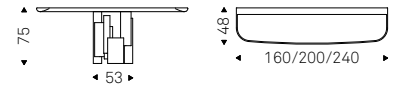

Skyline Keramik Premium Consolle

Brogliato Traverso - Paolo Cattelan | 2019

Consolle con base in acciaio verniciato gofrato titanio, graphite o nero. Piano in ceramica Marmi nei colori Alabastro, Supreme, Ardesia, Golden Calacatta opaco, Golden Calacatta lucido, Portoro opaco, Portoro lucido, Sahara Noir lucido, Emperador, Makalu, Breccia, Arenal o Zefiro con profilo inferiore arrotondato e verniciato Brushed Bronze o Brushed Grey. Fissaggio a parete necessario. Il piano ha lo spessore di 5cm.

Console with base in titanium, graphite or black embossed lacquered steel. Top in ceramic Marmi Alabastro, Supreme, Ardesia, matt Golden Calacatta, glossy Golden Calacatta, matt Portoro, glossy Portoro, glossy Sahara Noir, Emperador, Makalu, Breccia, Arenal or Zefiro with Brushed Bronze or Brushed Grey lacquered and rounded lower profile. Wall anchorage is necessary. Top thickness is 5cm.

SKYLINE KERAMIK PREMIUM 240 console with titanium base, matt golden calacatta ceramic top and brushed bronze profile