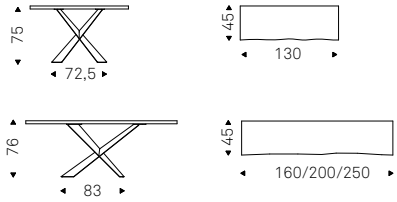

Terminal Console

Paolo Cattelan | 2019

Consolle con base in acciaio verniciato gofrato titanio, bronzo, graphite, nero, Brushed Bronze o Brushed Grey. Piano in legno noce Canaletto, rovere bruciato o rovere naturale con bordo irregolare in massello. Fissaggio a parete necessario.

Console with base in titanium, bronze, graphite or black embossed lacquered steel, Brushed Bronze or Brushed Grey. Top in Canaletto walnut, burned oak or natural oak with solid wood irregular edges. Wall anchorage is necessary.

TERMINAL 200 console with black base and burned oak top - GLENN mirror in fumé mirrored glass - CLOUDINE lamps with iride glass lampshades