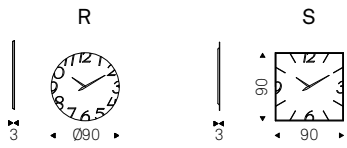

Moment

Brogiato Traverso | 2015

Specchio/orologio in cristallo serigrafato specchiato o specchiato fumé con lancette in alluminio nero.

Mirror/clock in silk-screen printing, mirrored or fumé glass with black aluminium clock hands.

◀ MOMENT S mirror in mirrored glass
▶ MOMENT R mirror in mirrored glass