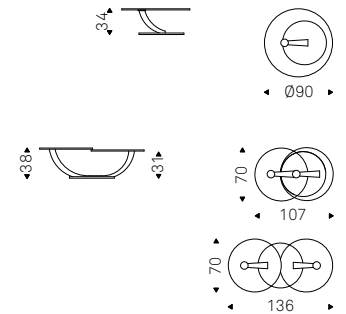

Cobra Inox

Cà Nova Design | 1998

Tavolino con base in acciaio inox lucido. Uno o due piani girevoli in cristallo trasparente. Piedi in faggio tinto noce Canaletto, wenghè, bianco o nero.

Coffee table with base in polished stainless steel. One or two swiveling clear glass tops. Canaletto walnut, wenghè, white or black feet.