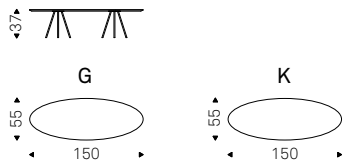

Kaos

Alessio Bassan | 2014

Tavolino con base in acciaio verniciato gofrato graphite o bianco. Piano in acero serigrafato con motivi geometrici.

Coffee table with graphite or white embossed steel base. Top in printed maple with geometric pattern.

KAOS A-B-C coffee tables with graphite base and printed top with geometric patterns