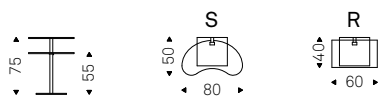

Lap

Giorgio Cattelan | 2004

Tavolino fianco divano o porta notebook regolabile in altezza. Piano in cristallo trasparente 12mm rettangolare o sagomato. Base in acciaio inox satinato con gamba cromata o rivestita in cuoio come da campionario.

Side table or lap-top unit adjustable in height. Top in rectangular or shaped 12mm clear glass. Satin stainless steel base with chromed leg or covered in leather as per sample card.