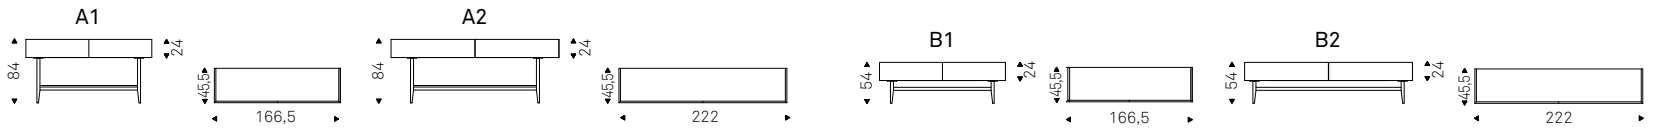

Horizon

Alessio Bassan | 2015

Madia/console/porta TV a 2 cassetti in noce Canaletto o rovere bruciato. Top in cristallo extrachiaro acidato verniciato moka. Base in acciaio verniciato goffrato graphite. Versione A1 e A2 con ripiano inferiore in noce Canaletto o rovere bruciato.

Sideboard/console/ TV stand with 2 drawers in Canaletto walnut or burned oak. Top in moka painted frosted extra clear glass. Graphite embossed lacquered steel base. A1 and A2 versions with lower shelf in Canaletto walnut or burned oak.

HORIZON A2 console with graphite base and Canaletto walnut drawers/lower shelf - KARIBÙ floor lamp in white