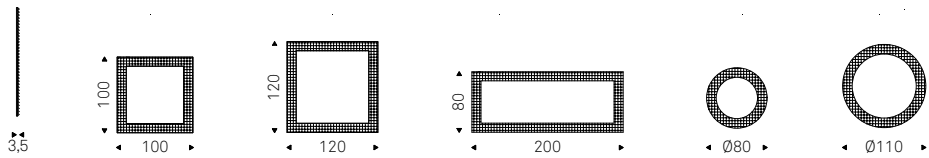

Specchio da parete con cornice in legno in foglia oro o argento. Lo specchio è fornito di staffe per il fissaggio sia orizzontale che verticale.

Wall mirror with gold or silver foil covered wood frame. Mirror is equipped with plates for horizontal or vertical installation.