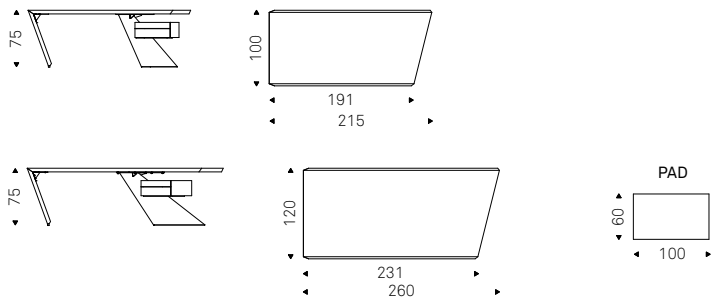

Nasdaq

Paolo Cattelan | 2014

Scrivania con cassettera in legno noce Canaletto, rovere Heritage o Olmo laccato poro aperto nero opaco. Gamba in acciaio verniciato groffrato graphite. Pad in cuoio nei colori come da campionario. Nella versione 215x100 la cassettera può essere fissata su entrambi i lati della scrivania, nella versione 260x120 solo dalla parte del lato corto.

Desk with top and drawers in Canaletto walnut, Heritage oak or open pore matt black Elm. Leg in graphite embossed lacquered steel. Leather pad as per sample card. On version 215x100 the drawer can be fixed on both sides of the desk, on version 260x120 it can be fixed only facing the shortest side.