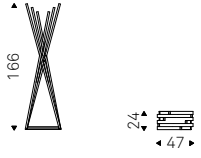

Oscar

Angelo Tomaiuolo | 2014

Appendiabiti in legno noce Canaletto o rovere bruciato con base in Travertino naturale.

Coat hanger in Canaletto walnut or burned oak and base in Travertine.