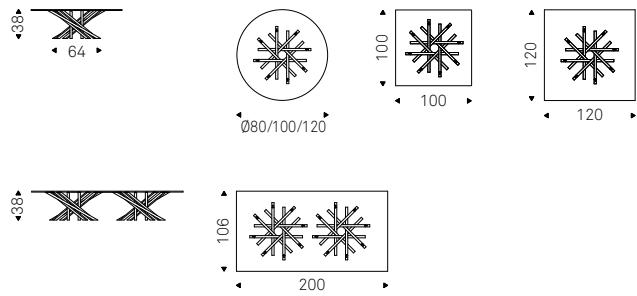

Atari

Giorgio Cattelan | 2016

Tavolino con base in massello di noce Canaletto o noce tinto rovere bruciato. Piano in appoggio in cristallo trasparente.

Coffee table with solid Canaletto walnut or burned oak stained walnut. Clear glass top. The top is laid on the base.

ATARI coffee table with Canaletto walnut base and clear glass top