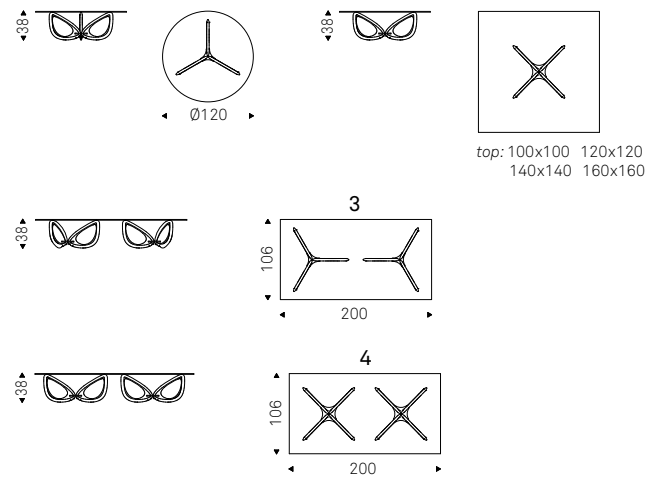

Helix

Piero De Longhi | 2015

Tavolino con base in massello di noce Canaletto e acciaio verniciato trasparente. Piano in cristallo trasparente.

Coffee table with solid Canaletto walnut and transparent varnished steel base. Clear glass top.