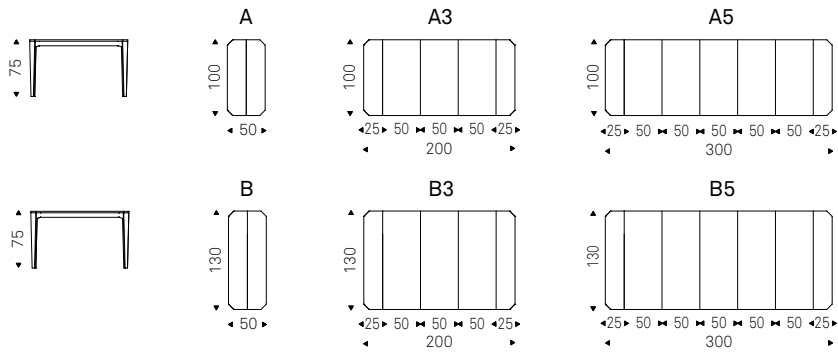

Nemo Console

Paolo Cattelan | 2015

Console allungabile con base in acciaio verniciato goffrato graphite o bianco. Piano e prolunghe in laminato bianco climb, ossido grigio o noce. Inclusa borsa porta prolunghe.

Extendible console with base in graphite or white embossed lacquered steel. Top and extensions in white climb, grey oxide or walnut laminated wood. Bag for extentions included.

NEMO B extendible console with graphite base and grey oxide laminated top - REGAL mirror in fumè mirrored glass