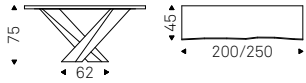

Stratos Consolle

Studio Kronos | 2017

Consolle con base in acciaio verniciato gofrato titanio, bronzo, graphite o nero. Piano con bordi irregolari in massello di noce Canaletto, rovere bruciato o rovere naturale spessore 4cm. Fissaggio a parete necessario.

Console with base in titanium, bronze, graphite or black embossed lacquered steel. Top with irregular solid wood edges in Canaletto walnut, burned oak or natural oak 4cm thick. Wall anchorage is necessary.

STRATOS 200 console with titanium base and Canaletto walnut top - BYBLOS lamp with black fabric lampshade