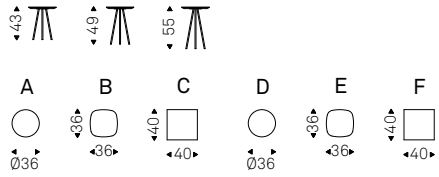

Kaos

Alessio Bassan | 2014

Tavolino con base in acciaio verniciato gofrato graphite o bianco. Piano in acero serigrafato con motivi geometrici.

Coffee table with graphite or white embossed steel base. Top in printed maple with geometric pattern.

KAOS A-B-C coffee tables with graphite base and printed top with geometric patterns