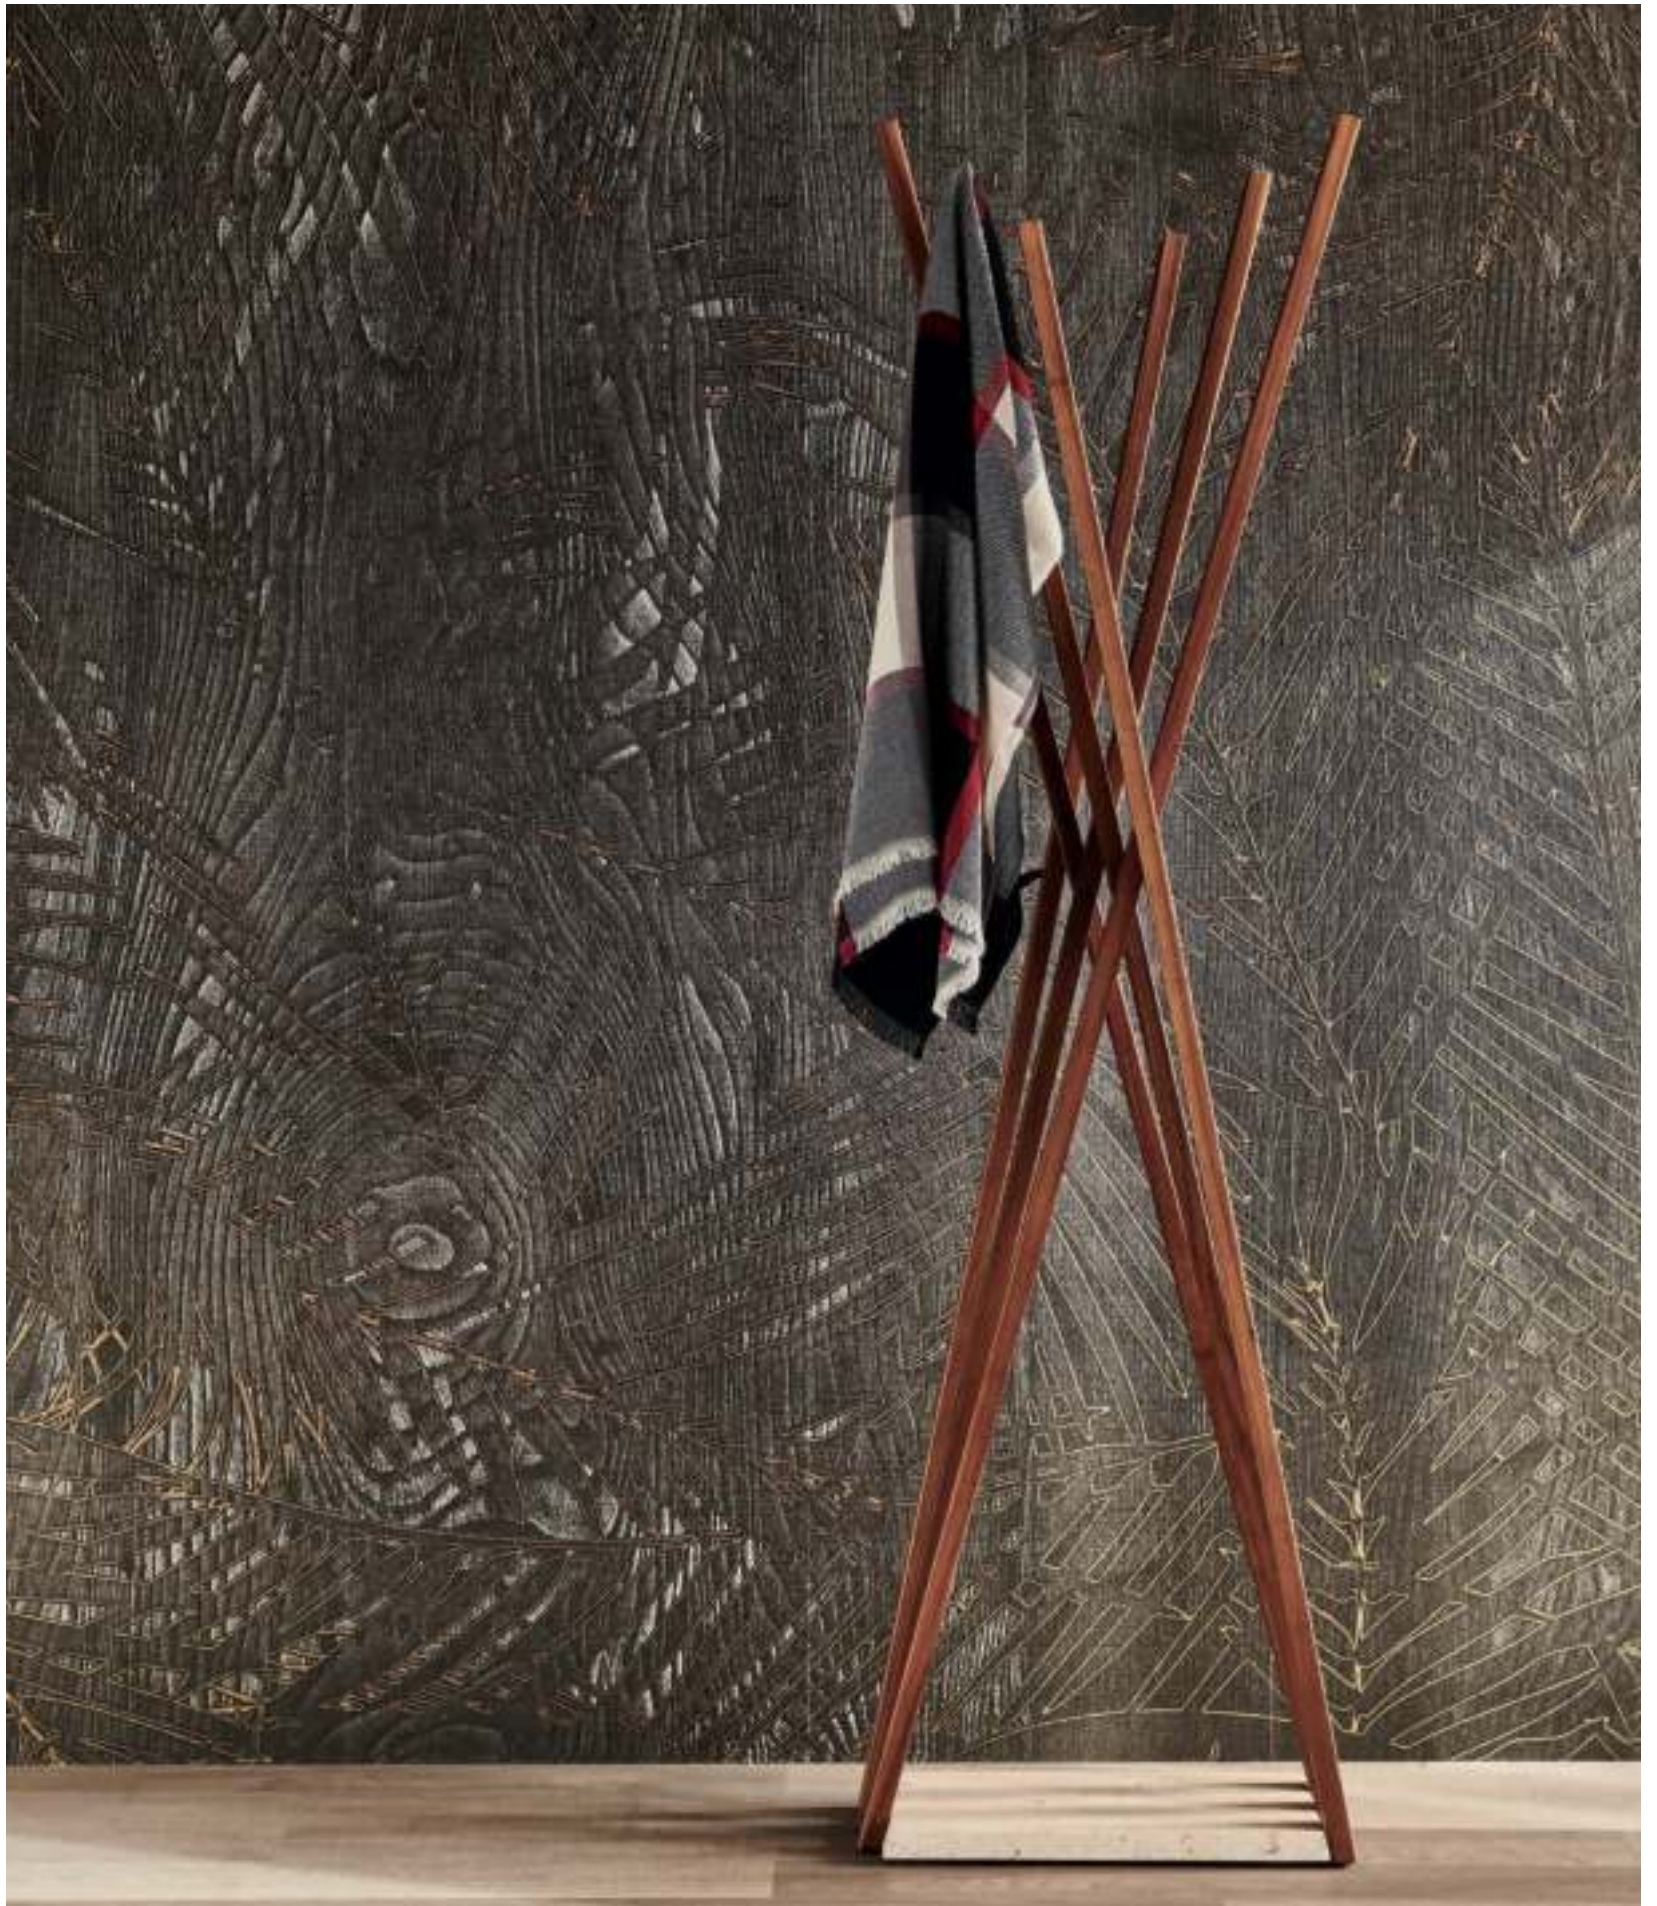

Sipario

Pierpaolo Zanchin | 2011

Appendiabiti in polietilene bianco.

Coat hanger in white polyethylene.

Yannik

Andrea Lucatello | 2015

Servetto con struttura in acciaio verniciato nero opaco e massello di noce Canaletto. Seduta in frassino verniciato nero opaco o rivestita in pelle nei colori come da campionario.