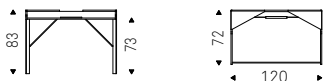

Qwerty

Andrea Lucatello | 2012

Scrivania con struttura in acciaio verniciato graphite o bianco opaco e profili in acciaio inox lucido. Piano in MDF laccato graphite o bianco goffrato fine. PAD in cuoio nei colori come da campionario.

Desk with matt graphite or white painted frame and profile in polished stainless steel. Top in lacquered graphite or white embossed MDF. Leather pad as per sample card.

- ◀ QWERTY desk with matt graphite frame/top and pad in leather 47 oyster
- QWERTY desk with matt graphite frame/top and pad in leather 42 fango - INDY 401-C chair in polyurethane P05 antracite and black nylon base - LAMPO table lamp in titanium - MUMBAI rug