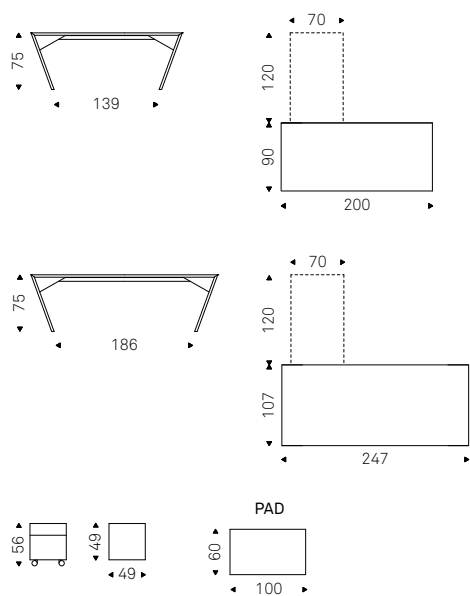

Vega

Giorgio Cattelan | 2006

Scrivania in acciaio inox lucido o rivestita in noce Canaletto o rovere bruciato con interno verniciato graphite opaco. Accessori disponibili: dattilo nella stessa finitura della scrivania (deve essere sorretto da cassetiera), cassetiera su ruote a due cassetti con struttura verniciata graphite e frontale in cuoio come da campionario, pad in cuoio come da campionario.

Desk in polished stainless steel or covered in Canaletto walnut or burned oak with inner sides painted in matt graphite. Optional accessories: peninsula in the same finish as the desk (to be supported by drawer-unit), two-drawer-unit on wheels with graphite lacquered structure and front part of the drawers in leather as per sample card, pad in leather as per sample card.

VEGA 247 desk in polished stainless steel - TYLER WHEELS CB chairs in soft leather 942 fango and black frame