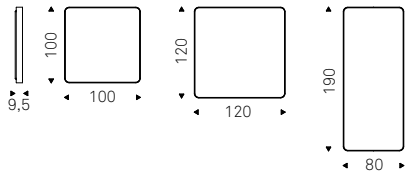

Wish S

Paolo Cattelan | 2019

Specchio da parete in cristallo specchiato. Cornice in acciaio verniciato gofrato titanio o nero, Brushed Bronze o Brushed Grey. Lo specchio è fornito di staffe per il fissaggio sia orizzontale che verticale.

Wall mirror. Frame in titanium or black embossed lacquered steel, Brushed Bronze or Brushed Grey. Mirror is equipped with plates for horizontal or vertical installation.

WISH S mirror with brushed bronze frame - WESTIN console with brushed bronze base and burned oak top