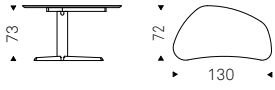

Malibù

Paolo Cattelan | 2018

Scrivania con base in acciaio verniciato goffrato titanio, graphite o nero. Piano in noce Canaletto o rovere bruciato.

Desk with base in titanium, graphite or black embossed lacquered steel. Top in Canaletto walnut or burned oak.

MALIBÙ desk with black base and Canaletto walnut top - KELLY chair in soft leather 953 ardesia and black frame - THOR floor lamp