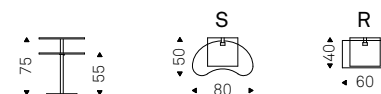

Lap

Giorgio Cattelan | 2004

Tavolino fianco divano o porta notebook regolabile in altezza. Piano in cristallo trasparente 12mm rettangolare o sagomato. Base in acciaio inox satinato con gamba cromata o rivestita in cuoio come da campionario.

Side table or lap-top unit adjustable in height. Top in rectangular or shaped 12mm clear glass. Satin stainless steel base with chromed leg or covered in leather as per sample card.