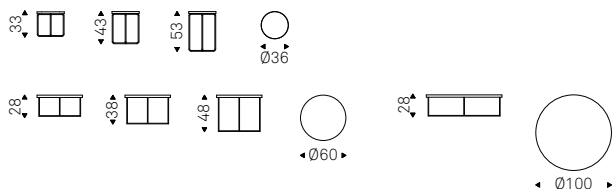

Billy

Studio Kronos | 2006

Tavolino con struttura in acciaio verniciato gofrato titanio o nero, o con base in Bronze e cornice del top in Brushed Bronze. Piano in cristallo specchiato bronzo.

Coffee table with frame in embossed titanium or black lacquered steel, or with base in Bronze and Brushed Bronze top frame. Mirrored bronze glass top.

Billy Keramik

Studio Kronos | 2016

Tavolino con struttura in acciaio verniciato gofrato titanio o nero, o con base in Bronze e cornice del top in Brushed Bronze. Piano in ceramica Marmi nei colori Alabastro, Ardesia, Portoro opaco, Portoro lucido, Emperador, Makalu, Breccia, Arenal o Zefiro.

Coffee table with frame in embossed titanium or black lacquered steel, or with base in Bronze and Brushed Bronze top frame. Marmi Alabastro, Ardesia, matt Portoro, glossy Portoro, Emperador, Makalu, Breccia, Arenal or Zefiro ceramic top.