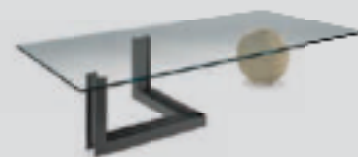

148

Levante

210