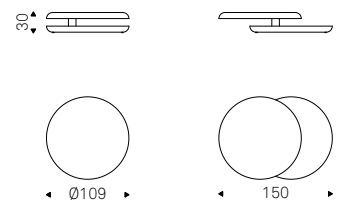

Yo-Yo

Emanuele Zenere | 2010

Tavolino con piano superiore girevole in legno laccato bianco lucido.

Coffee table with swiveling upper top in white polished lacquered wood.