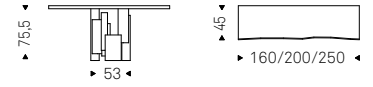

Skyline Console

Brogliato Traverso | 2018

Console con base in acciaio verniciato gofrato titanio, graphite o nero. Piano in noce Canaletto, rovere bruciato o rovere naturale con bordo irregolare in massello. Fissaggio a parete necessario.

Console with base in titanium, graphite or black embossed lacquered steel. Top in Canaletto walnut, burned oak or natural oak with solid wood irregular edges. Wall anchorage is necessary.

SKYLINE 200 console with titanium base and burned oak top - EMERALD mirror in fumé mirrored glass - MUMBAI rug