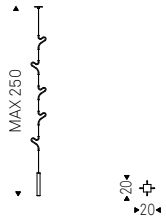

Air

Pio e Tito Toso, A. Quaggiotto | 2001

Appendiabiti a soffitto con cavo in acciaio. Appendini e particolari in acciaio cromato, verniciati nero, bianco, giallo opaco o gofrato titanio. Optional: cavo in acciaio aggiuntivo da 3 metri.

Ceiling clothes hanger with steel cable: Hangers and details in chromed steel, matt black, white, yellow painted or titanium embossed steel. Optional: additional steel cable 3 mt long.

- ◀ AIR ceiling clothes hangers with chromed steel and matt black details - BOB POUF in soft leather 951 castoro
- AIR ceiling clothes hangers with matt black and yellow details - SWING bookcases in graphite - BILLY KERAMIK coffee tables with black base and alabastro ceramic top