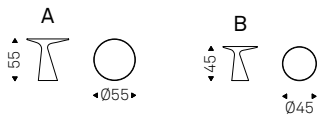

Peyote

Piero De Longhi | 2012

Tavolino in poliuretano rigido verniciato bianco o titanio opaco. Piano in cristallo 5mm temperato extrachiaro verniciato bianco, specchiato bronzo o specchiato fumè

Coffee table with matt white or titanium painted rigid polyurethane. Top in 5mm extra clear white painted tempered glass, bronze mirrored or fumé mirrored glass.