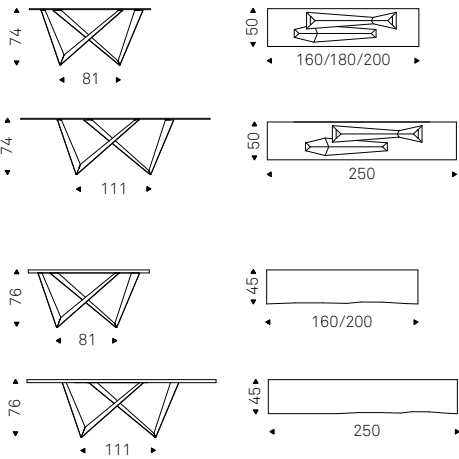

Westin

Giorgio Cattelan | 2013

Consolle con base in acciaio verniciato goffrato titanio, bronzo, graphite, bianco, nero, mix, Brushed Bronze o Brushed Grey. Piano in cristallo 12mm trasparente, trasparente extrachiaro o in legno noce Canaletto, rovere bruciato o rovere naturale con bordo irregolare in massello. Fissaggio a parete necessario.

Console with base in titanium, bronze, graphite, white, black or mix embossed lacquered steel, Brushed Bronze or Brushed Grey steel. 12mm top in clear, extra clear glass or Canaletto walnut, burned oak or natural oak with solid wood irregular edges. Wall anchorage is necessary.

◀ WESTIN 200 console with graphite base and extra clear glass top
▶ WESTIN 200 console with brushed grey base and extra clear glass top - WISH S mirror with black frame - PLANETA A wall lamps - MELODY lamps