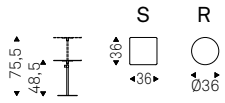

Step

Paolo Cattelan | 2019

Tavolino regolabile in altezza con base, gamba e piano in acciaio verniciato goffrato titanio, nero, Brushed Grey o in Brushed Brass. Stelo in acciaio cromo nero.

Adjustable coffee table with base, leg and top in titanium, black embossed lacquered steel, Brushed Grey or Brushed Brass. Stem in black chrome steel.