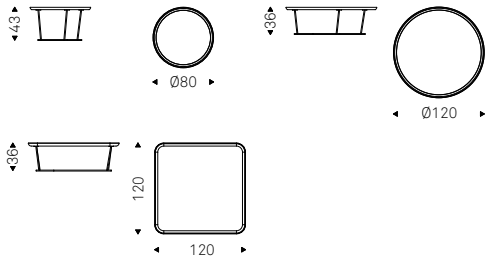

Sinai

Giorgio Cattelan | 2020

Tavolino con struttura in acciaio verniciato gofrato nero. Piano con bordo in massello di noce canaletto e interno in spatolato. La finitura materica in spessore è eseguita a spatola manualmente; ogni pezzo è unico.

Coffee table with structure in black embossed lacquered steel. Top spatulated with solid wood frame in Canaletto walnut. The textured effect is spatulate handmade. Each piece is unique.